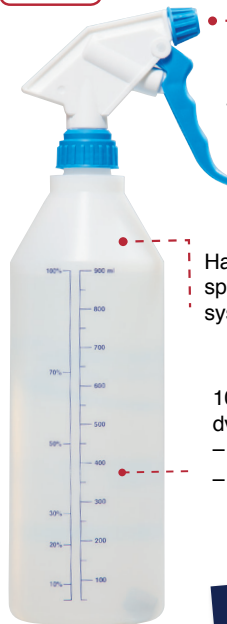

■ **Uzamykatelná regulační tryska:**

- Možné nastavení od mlhy až k paprsku
- Během přepravy nedochází k úniku chemikálií

■ **1 litrová nerozbitná průhledná nádoba:**

- Viditelná aktuální úroveň hladiny
- Dobrá stabilita díky kuželovitému tvaru
- Bezpečná pro uživatele

■ **Tlak pístu do 10 bar:**

- Jemné, ekonomické rozprašování
- Výkonný, dálkový paprsek
- Možné oplachování nečistot vysokým tlakem

■ **Ergonomická, robustní sprejová hlavice s dlouhou ovládací pákou:**

- Minimální námahapři stisknutí spouště díky rozložení síly na větší plochu páky
- Vhodné pro použití se třemi prsty

■ **Lze mnohokrát používat a doplňovat:**

- Vysoká kvalita zpracování zaručují dlouhou životnost a opakované doplňování

Ideální pro zvlhčování, smáčení, dezinfekci, odmašťování, čištění - potravinářské prostory, sociální zařízení, sklo, nábytek, solária, fitness centra, dílny, řemesla, úklid atd.

Pině regulovatelná tryska se zámkem